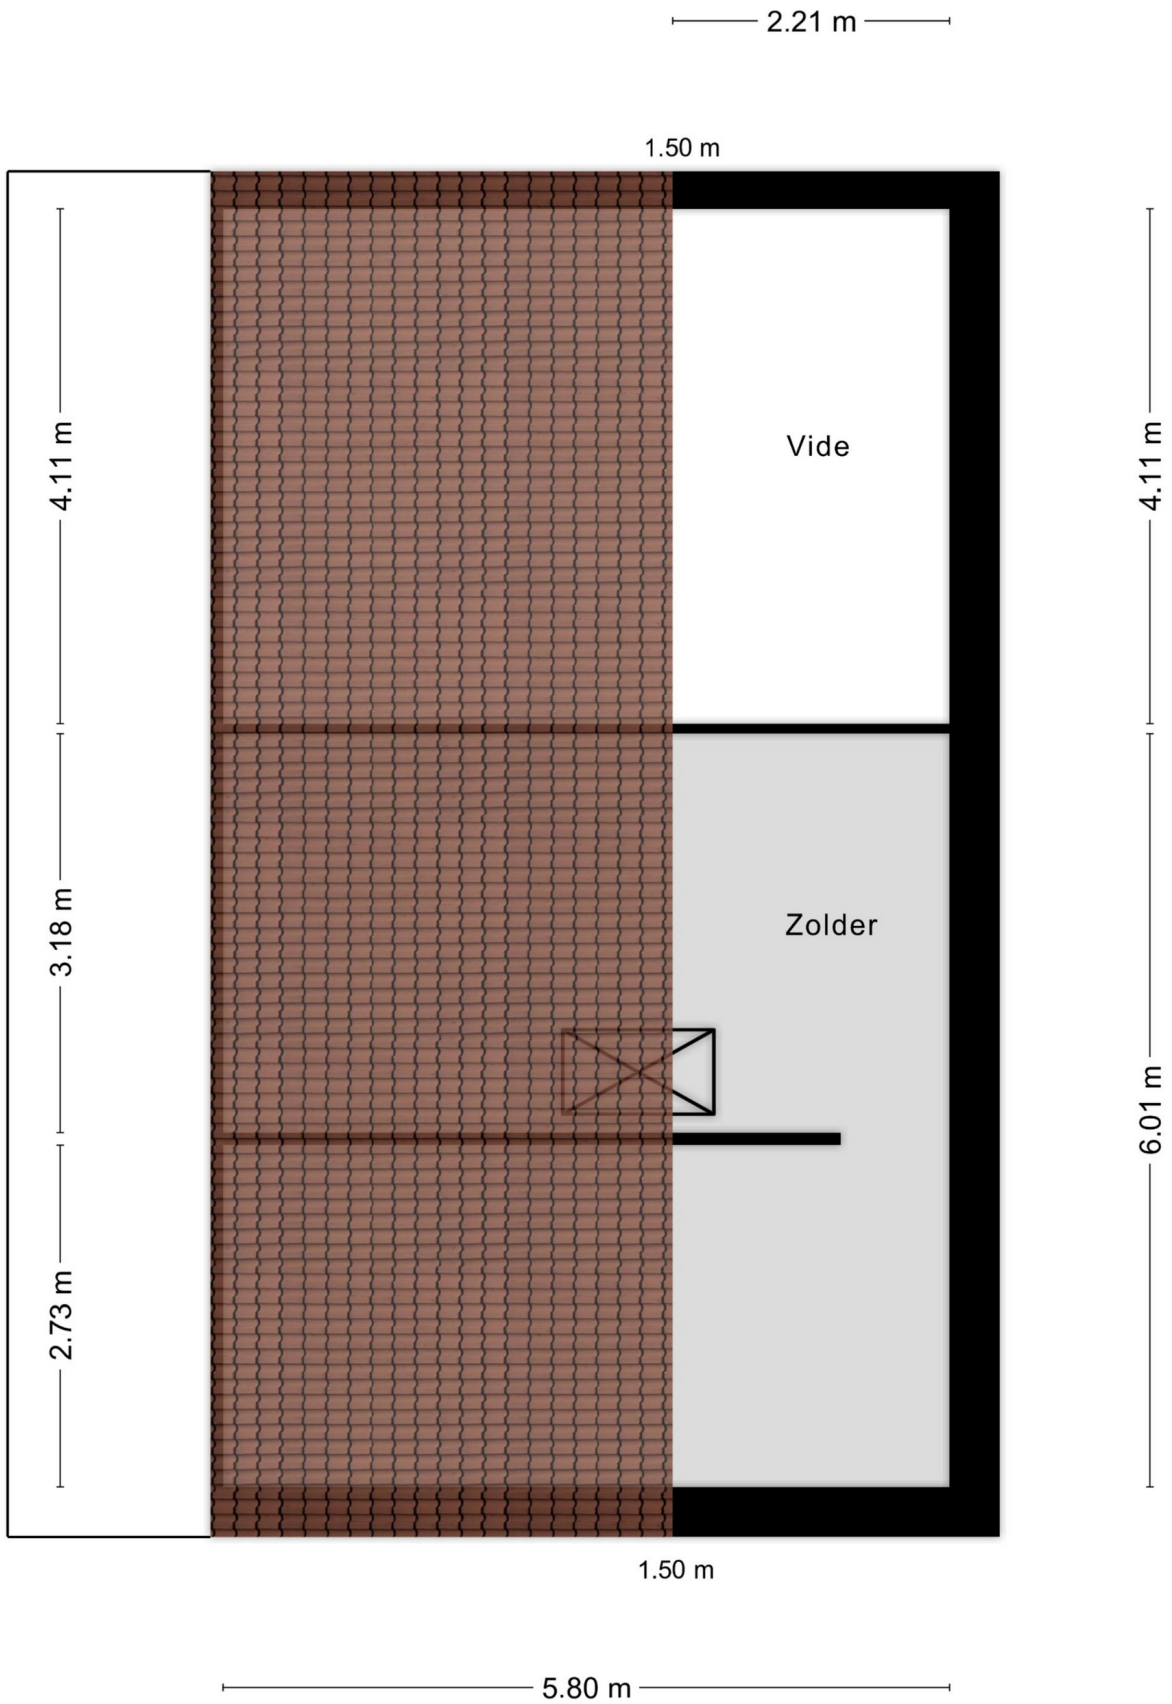

Aan de plattegronden kunnen geen rechten worden ontleend
© Zibber www.zibber.nl